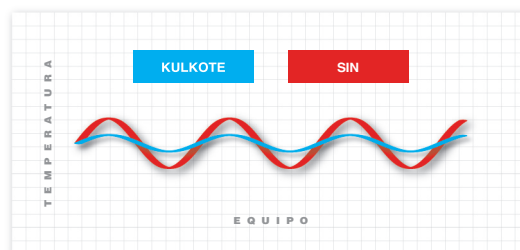

Agente + Revendedor

ARTECOLA
QUÍMICA

Brasil

Rodovia RS 239, 5801 - Zona Industrial 2
Campo Bom/RS - CEP: 93700-000
(55) 51 3778.5200
vendas@artecola.com.br
artecolaquimica.com.br

Argentina

Diego de Rosales 691
Hurlingham, Province of Bs. As.
(54) 11 4662.9900
cac@artecola.com.ar

Fabricante de Simalfa + KulKote

15 Lincoln Street Hawthorne, NJ 07506 USA
+1.973.423.9266
simalfa.com | support@simalfa.com
kulkote-inside.com | support@kulkote.com
All rights reserved.