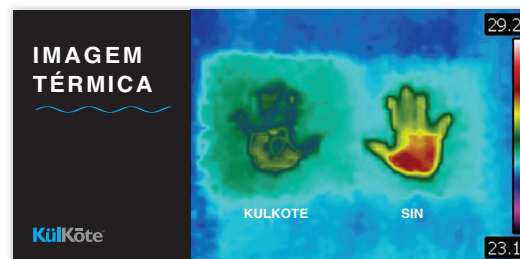

Agente + Revendedor

ARTECOLA
QUÍMICA

Brasil

Rodovia RS 239, 5801 - Zona Industrial 2
Campo Bom/RS - CEP: 93700-000
(55) 51 3778.5200
vendas@artecola.com.br
artecolaquimica.com.br

Argentina

Diego de Rosales 691
Hurlingham, Province of Bs. As.
(54) 11 4662.9900
cac@artecola.com.ar

Fabricante de Simalfa + KulKote

15 Lincoln Street Hawthorne, NJ 07506 USA
+1.973.423.9266
simalfa.com | support@simalfa.com
kulkote-inside.com | support@kulkote.com
All rights reserved.